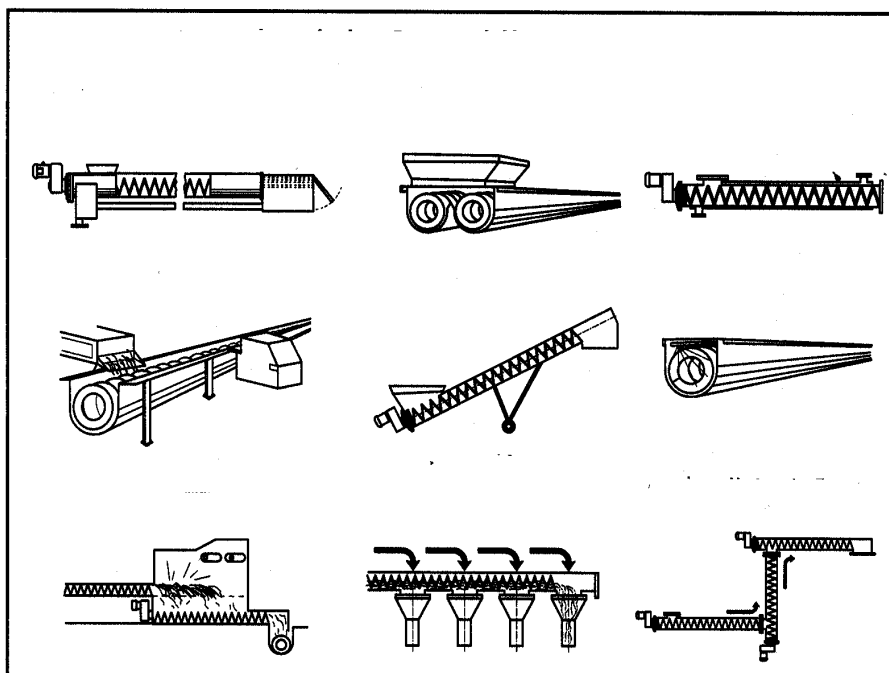

Akselløse transportsnegle

Sikker materialetransport

RUMA Industri A/S leverer akselløse snegletransportører tilpasset vore kunders behov.

Alle transportører er hygiejnisk indkapslet med overdækning, afsugningsstudse og dræn.

Transportørerne leveres i flere størrelser og med indfødning og afkast efter opga-

Sneglestørrelser

	KSF 150	KSF 185	KSF 240	KSF 280	KSF 390	KSF 470	KSF 530
A	190	230	285	325	435	530	580
B	275	315	370	410	530	615	665
C	190	230	290	330	450	540	600